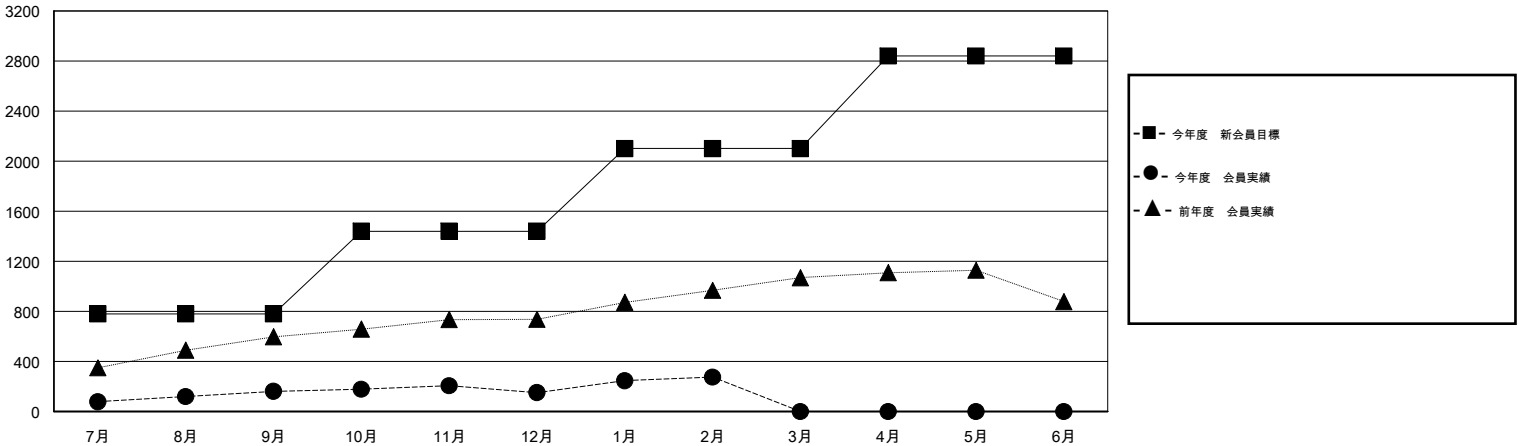

会員目標及び実績累計

解散クラブ: 0	102 CLUBS OF 119 一名以上の新会員を登録	男女別 男性 4,758 (64.86%) 女性 2,578 (35.14%)
退会者 物故会員 40 クラブ解散 0 その他 200 合計 240	健康診断データはこちら	家族会員 4,797 世帯主 2,119 世帯主以外 2,678