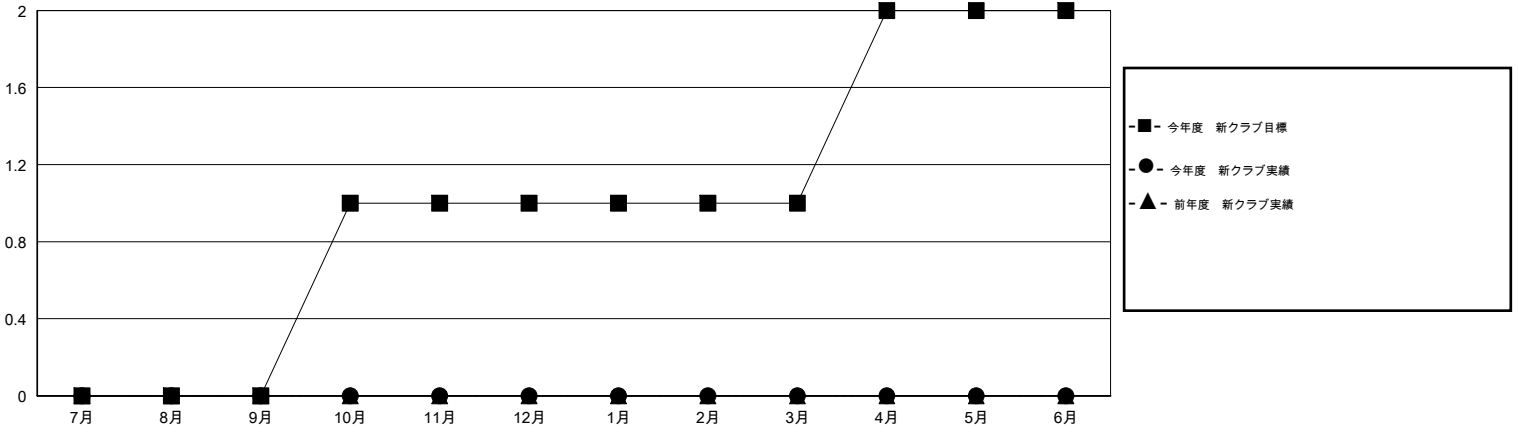

# MONTHLY MEMBERSHIP PROGRESS REPORT

District 334 A

Results as of: 2/29/2016

GMT: Masayoshi Maruyama

地域 JAPAN

GMT会則地域 5-Jap

クラブ				
結果: 2015-2016				
四半期	新クラブ目標	新クラブ	解散クラブ	純増/減
7月/8月/9月	0	0	0	0
10月/11月/12月	1	0	0	0
1月/2月/3月	0	0	0	0
4月/5月/6月	1	0	0	0

名				
結果: 2015-2016				
四半期	新会員目標	チャーターメン バー/新会員	退会者	純増/減
7月/8月/9月	780	221	60	161
10月/11月/12月	660	115	125	-10
1月/2月/3月	660	179	55	124
4月/5月/6月	740	0	0	0

新クラブ目標及び実績累計

会員目標及び実績累計

解散クラブ: 0	102 CLUBS OF 119 一名以上の新会員を登録	男女別 男性 4,758 (64.86%) 女性 2,578 (35.14%)
退会者 物故会員 40 クラブ解散 0 その他 200 合計 240	<a href="#">健康診断データはこちら</a>	家族会員 4,797 世帯主 2,119 世帯主以外 2,678